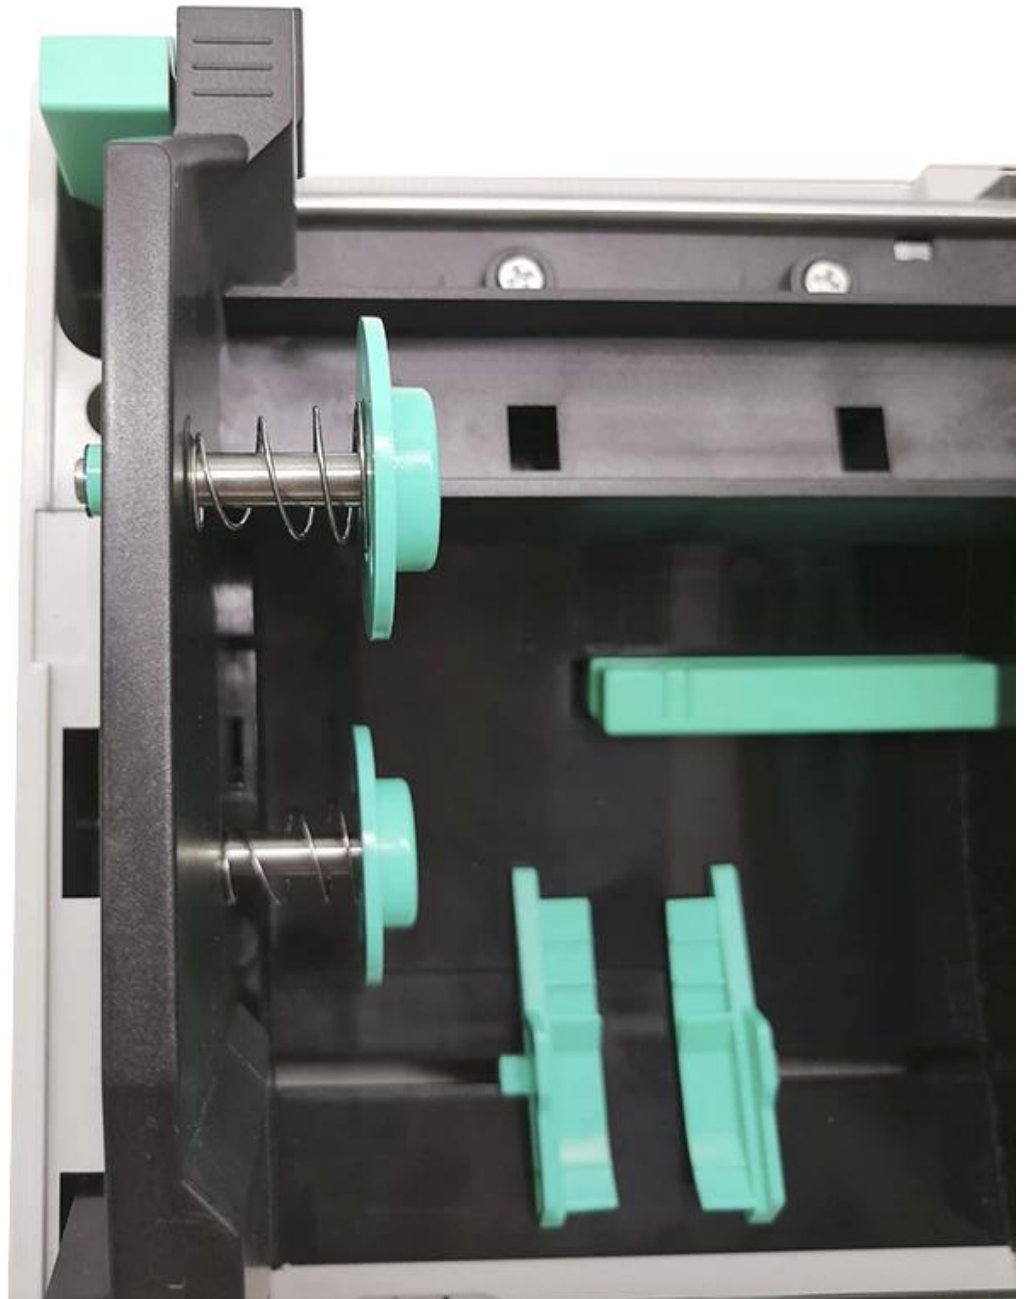

### Особенности:

Двойной мотор, боковой дизайн раскладушки.

Скорость печати 200 мм / с (8 "/ с), делает ежедневную работу более эффективной;

Емкость ленты 300 м, дизайн этикетки с наружным диаметром до 214 мм (8,4 ");

### Подробные характеристики:

разрешение	8 точек / мм (203 точек на дюйм)
Способ печати	Термическая передача / Прямая термальная

Максимальная скорость печати	200 мм (8 ") / с
Максимальная ширина отпечатка	104 мм (4,09 ")
Макс. Длина отпечатка	1778 мм (70 ")
Тип носителя	Непрерывный, зазор, черная метка, веер и пробивка
Ширина носителя	25,4 ~ 115 мм
Толщина носителя	0,06 ~ 0,25 мм
Длина этикетки	10 ~ 1778 мм
Емкость рулона этикеток	Внешний диаметр 127 мм (5 дюймов) (внешний держатель)
ограда	Пластик ABS
Физическое измерение	246 мм (Д) × 223 мм (Ш) × 204 мм (В)
Вес	2.47kg
процессор	32-разрядный процессор RISC
объем памяти	8 МБ флэш-памяти, 8 МБ SDRAM, считыватель карт Mro SD для расширения флэш-памяти, до 4 ГБ
Интерфейс	Стандарт: USB 2.0 / TF карта; Опционально: RS-232 / Ethernet / WIFI / Bluetooth
Штрих-код	Штриховой код 1D, код 39, код 93, код 128UCC, подмножества кода 128, A, B, C, Codabar, чередование 2 из 5, EAN-8, EAN-13, EAN-128, UPC-A, UPC-E, EAN и UPC 2 (5) цифр надстройки, MSI, PLESSEY, POS TNET, Китай POS T, GS1 DataBar, код 11 2D штрих-код PDF-417, Maxicode, DataMatrix, QR-код, Aztec
Заводские настройки	①RS-232 (2400-115200 бит / с) ②Bluetooth ③ WiFi clock Часы реального времени ⑤ Ethernet ⑥ LCD / LED (необходимо выбрать один)
Стандарт безопасности	FCC, CE, CB, CCC
Состояние окружающей среды	Условия эксплуатации: -10 ~ 50 ° C (14 ~ 122 ° F), 10 ~ 90% без конденсации Условия хранения: -40 ~ 60 ° C (-40 ~ 140 ° F), 10 ~ 90% без конденсации