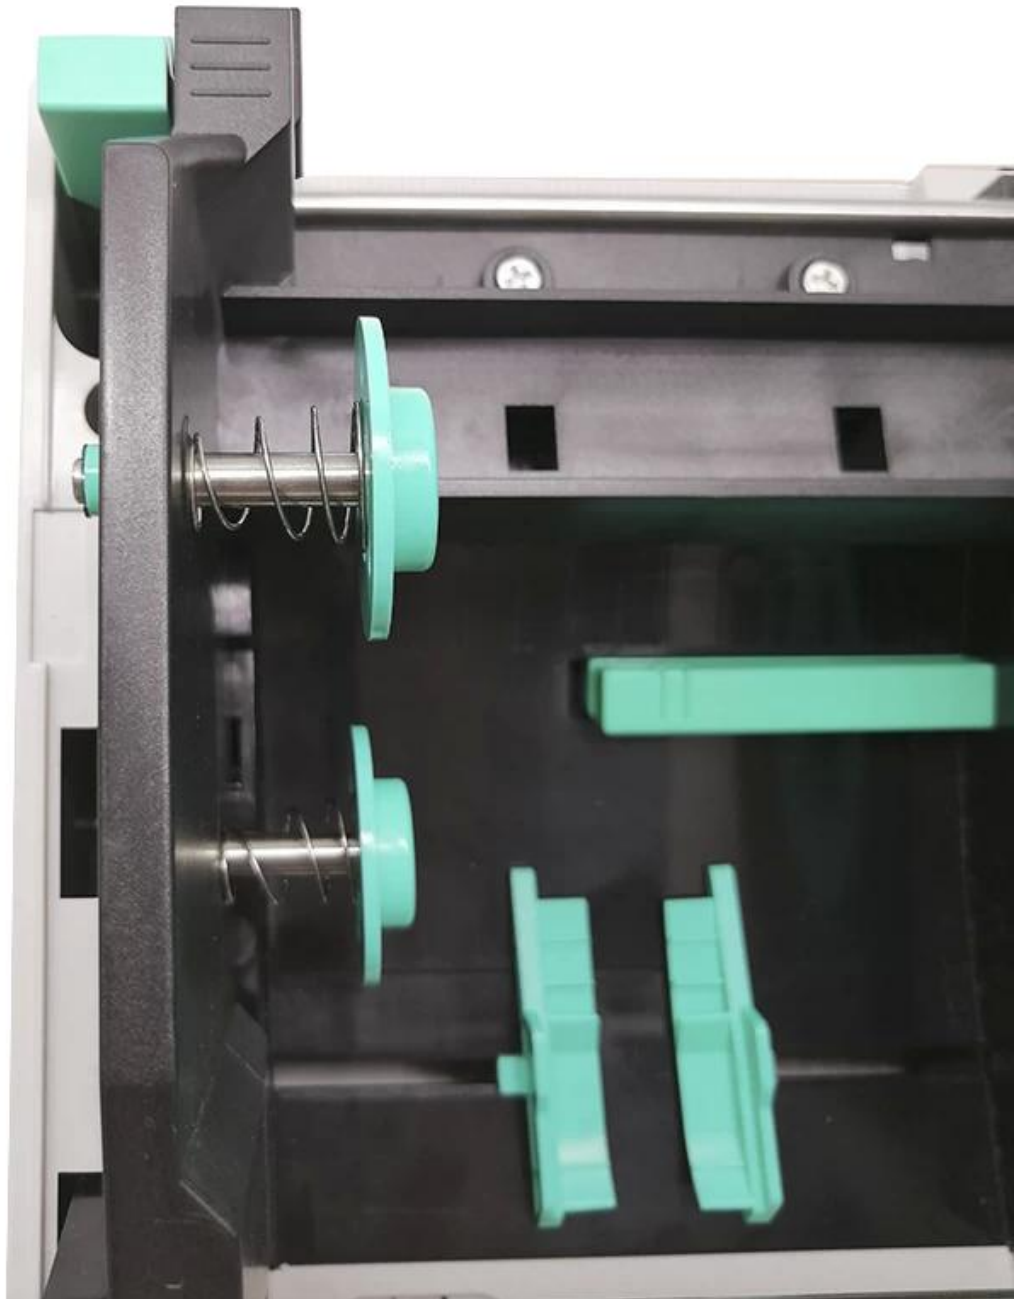

О нас:

OCOM является ведущим поставщиком универсальных POS и Auto-ID сопутствующих товаров, квалифицированным компанией Global Fortune 500. У нас есть топ 1 уровня гарантии торговли.

Ассортимент продукции OCOM охватывает термопринтер, принтер штрих-кода, матричный принтер DOT, сканер штрих-кода, сборщик данных, аппарат POS и другие периферийные устройства POS, которые широко используются для розничной торговли, ресторанов, банков, лотерей, транспорта, логистики и других приложений. , У нас есть ISO, CE, FCC, BIS и другие необходимые сертификаты.

С момента своего создания в июне 2007 года OCOM придерживается системы качества ISO9001: 2008. Мы ориентируемся на надежное качество продукции и