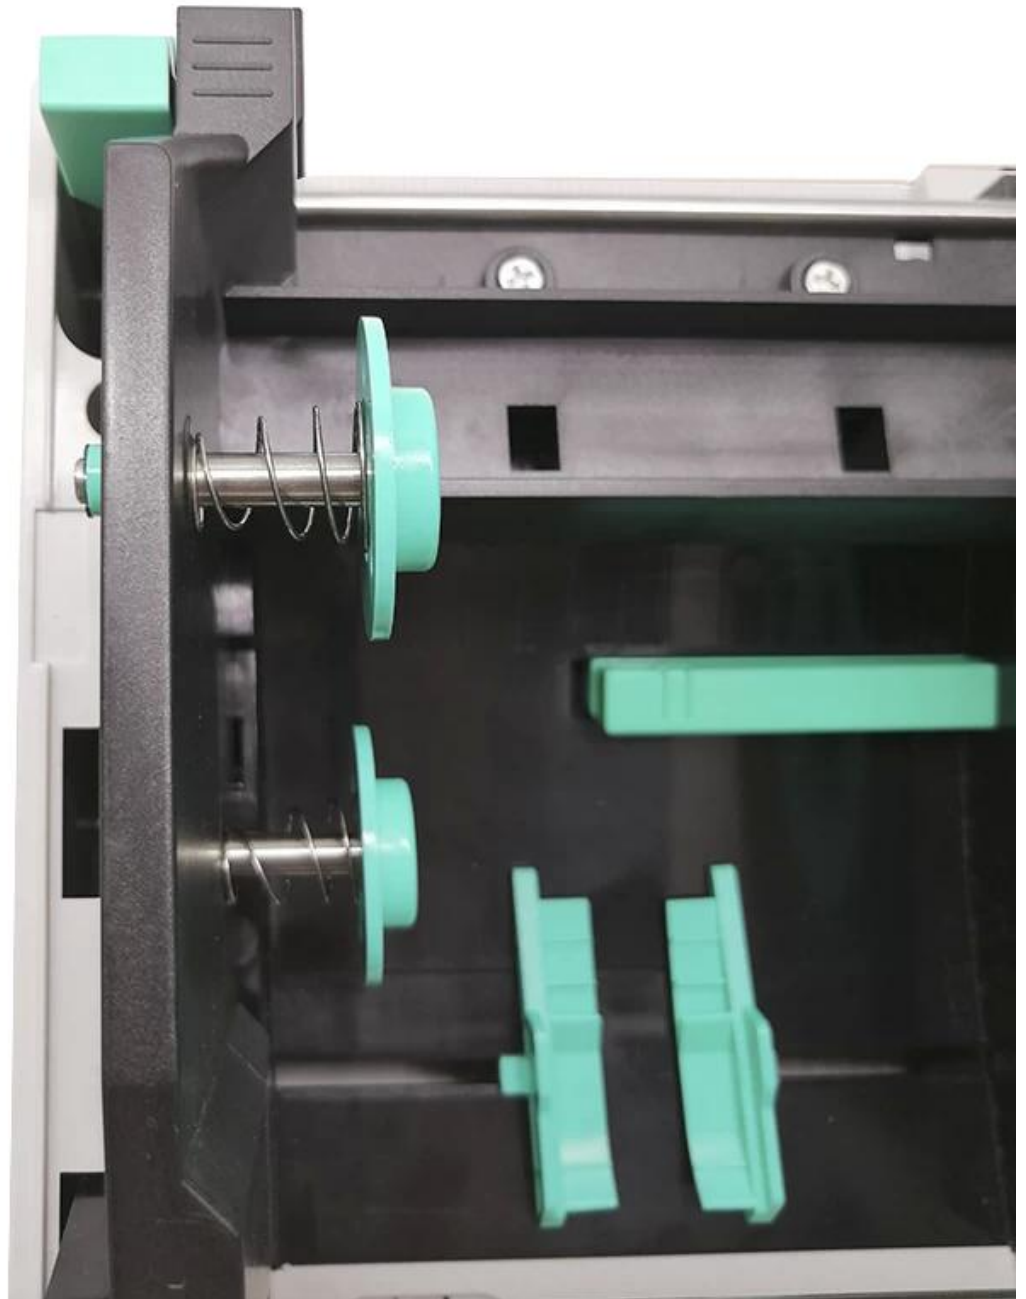

### Особенности:

Двойной мотор, боковой дизайн раскладушки.

Скорость печати 200 мм / с (8 "/ с), делает ежедневную работу более эффективной;

Емкость ленты 300 м, дизайн этикетки с наружным диаметром до 214 мм (8,4 ");

### Подробные характеристики:

разрешение	8 точек / мм (203 точек на дюйм)
------------	----------------------------------

Способ печати	Термическая передача / Прямая термальная
Максимальная скорость печати	200 мм (8 ") / с
Максимальная ширина отпечатка	104 мм (4,09 ")
Макс. Длина отпечатка	1778 мм (70 ")
Тип носителя	Непрерывный, зазор, черная метка, веер и пробивка
Ширина носителя	25,4 ~ 115 мм
Толщина носителя	0,06 ~ 0,25 мм
Длина этикетки	10 ~ 1778 мм
Емкость рулона этикеток	Внешний диаметр 127 мм (5 дюймов) (внешний держатель)
ограда	Пластик ABS
Физическое измерение	246 мм (Д) x 223 мм (Ш) x 204 мм (В)
Вес	2.47kg
процессор	32-разрядный процессор RISC
объем памяти	8 МБ флэш-памяти, 8 МБ SDRAM, считыватель карт Mro SD для расширения флэш-памяти, до 4 ГБ
Интерфейс	Стандарт: USB 2.0 / TF карта; Опционально: RS-232 / Ethernet / WIFI / Bluetooth
Штрих-код	Штриховой код 1D, код 39, код 93, код 128UCC, подмножества кода 128, A, B, C, Codabar, чередование 2 из 5, EAN-8, EAN-13, EAN-128, UPC-A, UPC-E, EAN и UPC 2 (5) цифр надстройки, MSI, PLESSEY, POS TNET, Китай POS T, GS1 DataBar, код 11 2D штрих-код PDF-417, Maxicode, DataMatrix, QR-код, Aztec
Заводские настройки	①RS-232 (2400-115200 бит / с) lueBluetooth ③ WiFi clock Часы реального времени ⑤ Ethernet ⑥ LCD / LED (необходимо выбрать один)
Стандарт безопасности	FCC, CE, CB, CCC
Состояние окружающей среды	Условия эксплуатации: -10 ~ 50 ° C (14 ~ 122 ° F), 10 ~ 90% без конденсации Условия хранения: -40 ~ 60 ° C (-40 ~ 140 ° F), 10 ~ 90% без конденсации