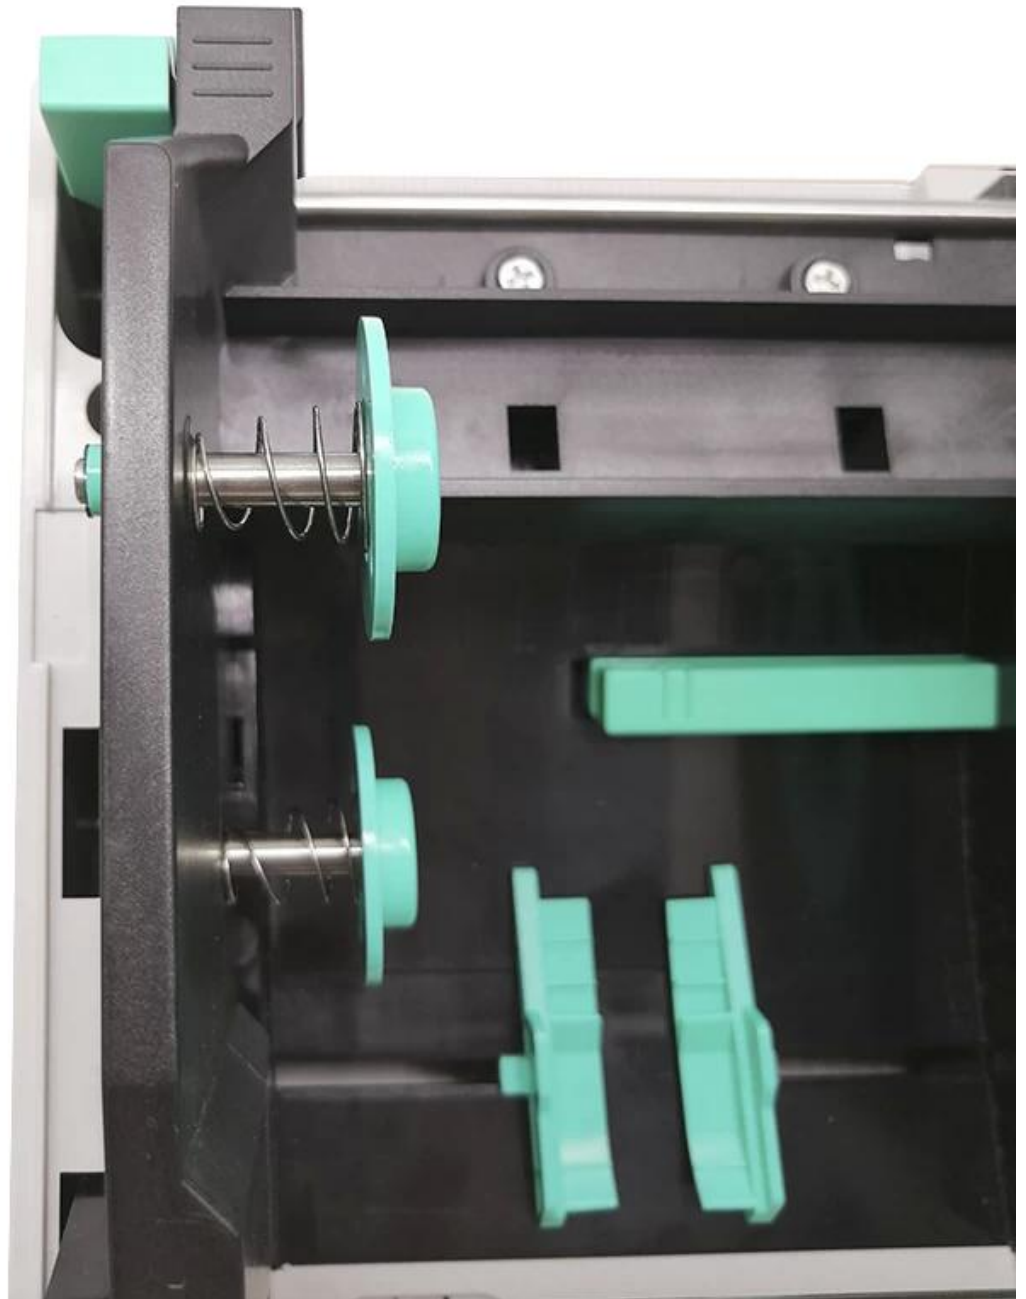

О нас:

OCOM является ведущим поставщиком универсальных POS и Auto-ID сопутствующих товаров, квалифицированным компанией Global Fortune 500. У нас есть топ 1 уровня гарантии торговли.

Ассортимент продукции OCOM охватывает термопринтер, принтер штрих-кода, матричный принтер DOT, сканер штрих-кода, сборщик данных, аппарат POS и другие периферийные устройства POS, которые широко используются для розничной торговли, ресторанов, банков, лотерей, транспорта, логистики и других приложений. , У нас есть ISO, CE, FCC, BIS и другие необходимые сертификаты.

С момента своего создания в июне 2007 года OCOM придерживается системы качества ISO9001: 2008. Мы ориентируемся на надежное качество продукции и