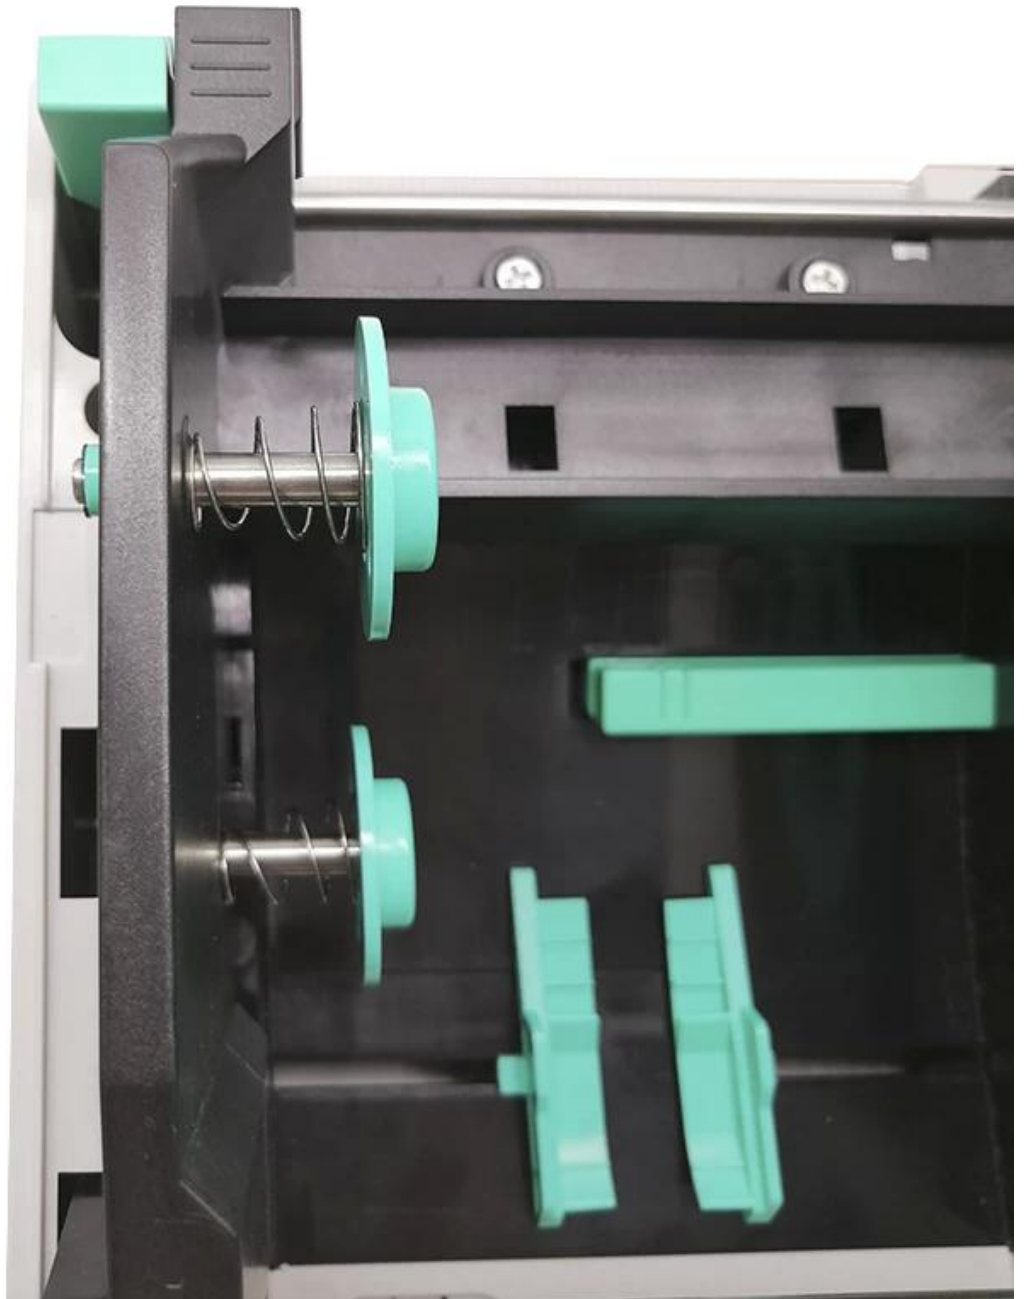

### Особенности:

Двойной мотор, боковой дизайн раскладушки.

Скорость печати 200 мм / с (8 "/ с), делает ежедневную работу более эффективной;

Емкость ленты 300 м, дизайн этикетки с наружным диаметром до 214 мм (8,4 ");

### Подробные характеристики:

разрешение	8 точек / мм (203 точек на дюйм)
------------	----------------------------------

Способ печати	Термическая передача / Прямая термальная
Максимальная скорость печати	200 мм (8 ") / с
Максимальная ширина отпечатка	104 мм (4,09 ")
Макс. Длина отпечатка	1778 мм (70 ")
Тип носителя	Непрерывный, зазор, черная метка, веер и пробивка
Ширина носителя	25,4 ~ 115 мм
Толщина носителя	0,06 ~ 0,25 мм
Длина этикетки	10 ~ 1778 мм
Емкость рулона этикеток	Внешний диаметр 127 мм (5 дюймов) (внешний держатель)
ограда	Пластик ABS
Физическое измерение	246 мм (Д) × 223 мм (Ш) × 204 мм (В)
Вес	2.47kg
процессор	32-разрядный процессор RISC
объем памяти	8 МБ флэш-памяти, 8 МБ SDRAM, считыватель карт Mro SD для расширения флэш-памяти, до 4 ГБ
Интерфейс	Стандарт: USB 2.0 / TF карта; Опционально: RS-232 / Ethernet / WIFI / Bluetooth
Штрих-код	Штриховой код 1D, код 39, код 93, код 128UCC, подмножества кода 128, А, В, С, Codabar, чередование 2 из 5, EAN-8, EAN-13, EAN-128, UPC-A, UPC-E, EAN и UPC 2 (5) цифр надстройки, MSI, PLESSEY, POS TNET, Китай POS T, GS1 DataBar, код 11 2D штрих-код PDF-417, Maxicode, DataMatrix, QR-код, Aztec
Заводские настройки	①RS-232 (2400-115200 бит / с) lueBluetooth ③ WiFi clock Часы реального времени ⑤ Ethernet ⑥ LCD / LED (необходимо выбрать один)
Стандарт безопасности	FCC, CE, CB, CCC
Состояние окружающей среды	Условия эксплуатации: -10 ~ 50 ° C (14 ~ 122 ° F), 10 ~ 90% без конденсации Условия хранения: -40 ~ 60 ° C (-40 ~ 140 ° F), 10 ~ 90% без конденсации