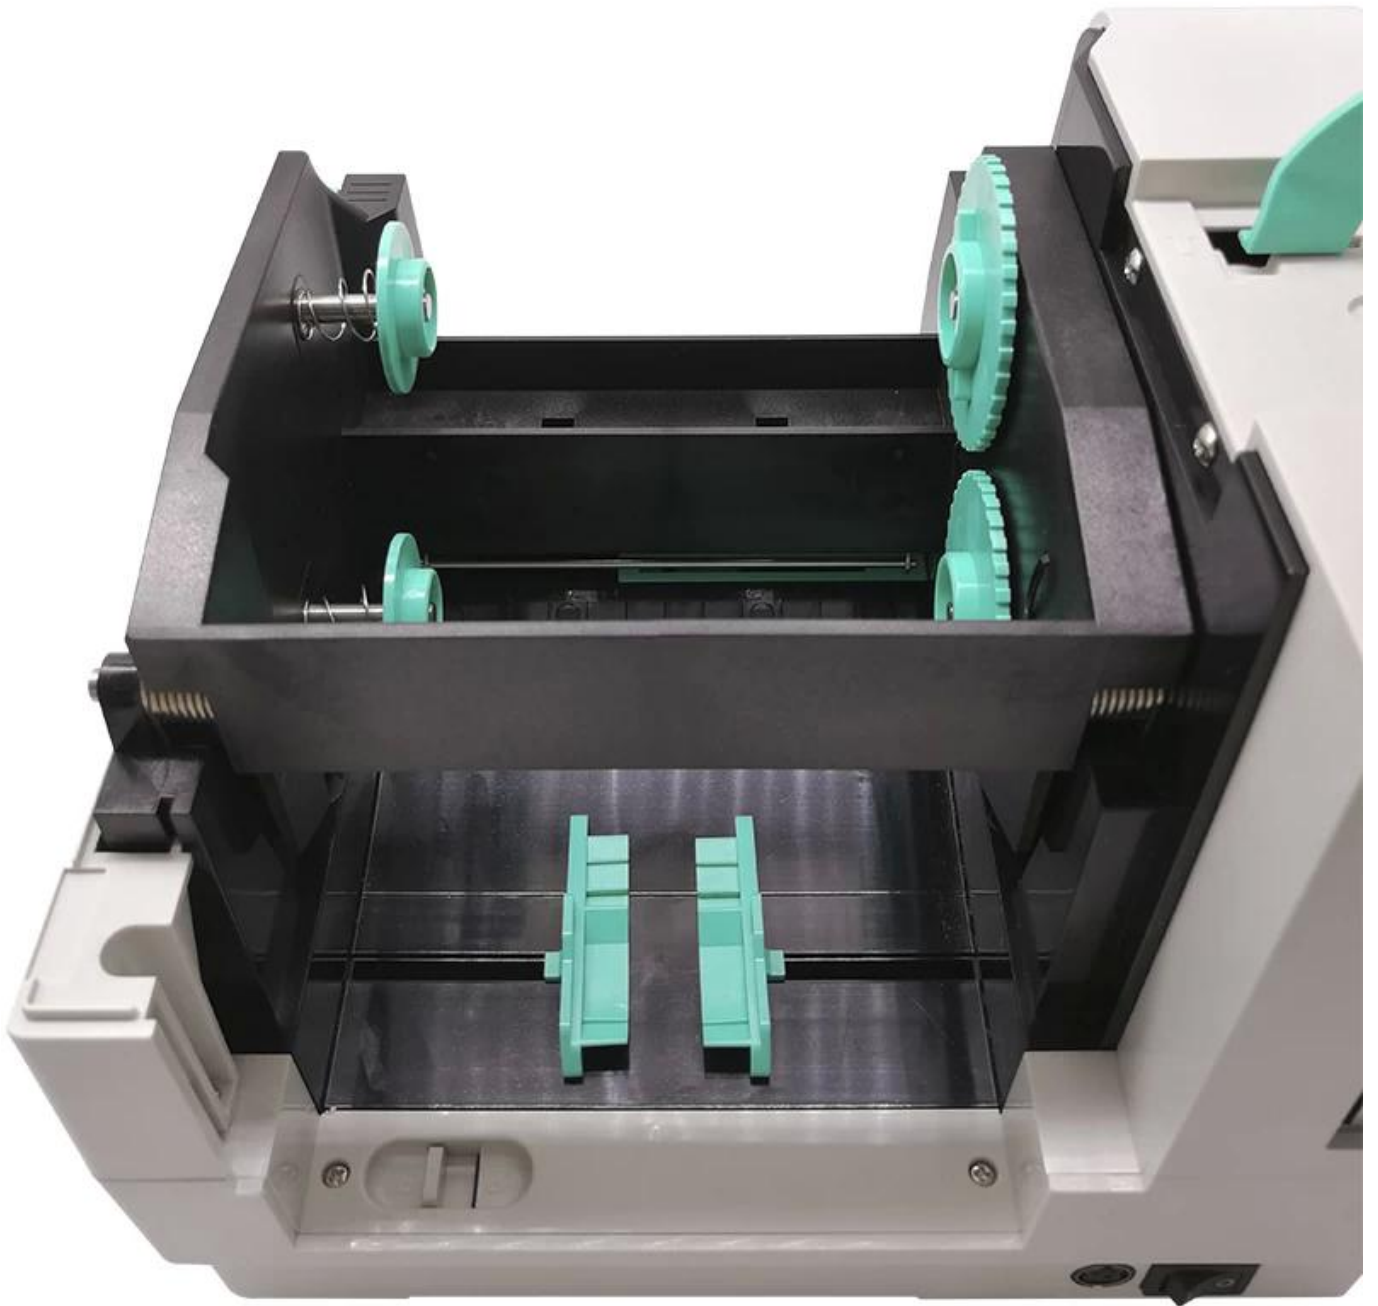

### Особенности:

Двойной мотор, боковой дизайн раскладушки.

Скорость печати 200 мм / с (8 "/ с), делает ежедневную работу более эффективной;

Емкость ленты 300 м, дизайн этикетки с наружным диаметром до 214 мм (8,4 ");

### Подробные характеристики:

разрешение	8 точек / мм (203 точек на дюйм)
------------	----------------------------------

Способ печати	Термическая передача / Прямая термальная
Максимальная скорость печати	200 мм (8 ") / с
Максимальная ширина отпечатка	104 мм (4,09 ")
Макс. Длина отпечатка	1778 мм (70 ")
Тип носителя	Непрерывный, зазор, черная метка, веер и пробивка
Ширина носителя	25,4 ~ 115 мм
Толщина носителя	0,06 ~ 0,25 мм
Длина этикетки	10 ~ 1778 мм
Емкость рулона этикеток	Внешний диаметр 127 мм (5 дюймов) (внешний держатель)
ограда	Пластик ABS
Физическое измерение	246 мм (Д) × 223 мм (Ш) × 204 мм (В)
Вес	2.47kg
процессор	32-разрядный процессор RISC
объем памяти	8 МБ флэш-памяти, 8 МБ SDRAM, считыватель карт Mro SD для расширения флэш-памяти, до 4 ГБ
Интерфейс	Стандарт: USB 2.0 / TF карта; Опционально: RS-232 / Ethernet / WIFI / Bluetooth
Штрих-код	Штриховой код 1D, код 39, код 93, код 128UCC, подмножества кода 128, А, В, С, Codabar, чередование 2 из 5, EAN-8, EAN-13, EAN-128, UPC-A, UPC-E, EAN и UPC 2 (5) цифр надстройки, MSI, PLESSEY, POS TNET, Китай POS T, GS1 DataBar, код 11 2D штрих-код PDF-417, Maxicode, DataMatrix, QR-код, Aztec
Заводские настройки	①RS-232 (2400-115200 бит / с) lueBluetooth ③ WiFi clock Часы реального времени ⑤ Ethernet ⑥ LCD / LED (необходимо выбрать один)
Стандарт безопасности	FCC, CE, CB, CCC
Состояние окружающей среды	Условия эксплуатации: -10 ~ 50 ° C (14 ~ 122 ° F), 10 ~ 90% без конденсации Условия хранения: -40 ~ 60 ° C (-40 ~ 140 ° F), 10 ~ 90% без конденсации