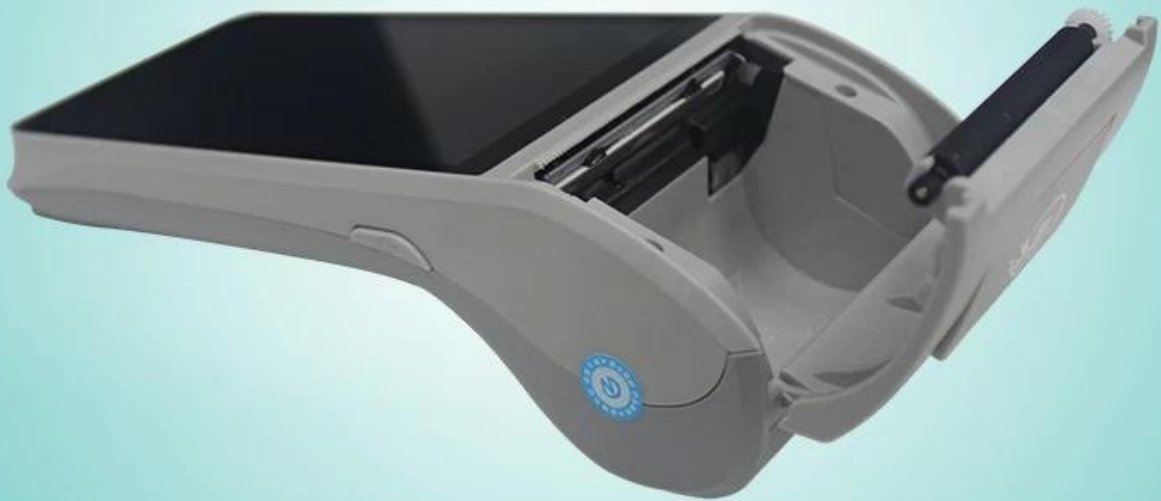

Размер

199.75mm x 83mm x 57.5mm

POS-Z91

POS-Z91

POS-Z91

POS-Z91

НАСЧЕТ НАС:

OCOM является ведущим поставщиком универсальных POS и Auto-ID сопутствующих товаров, квалифицированным компанией Global Fortune 500. У нас есть топ 1 уровня гарантии торговли.