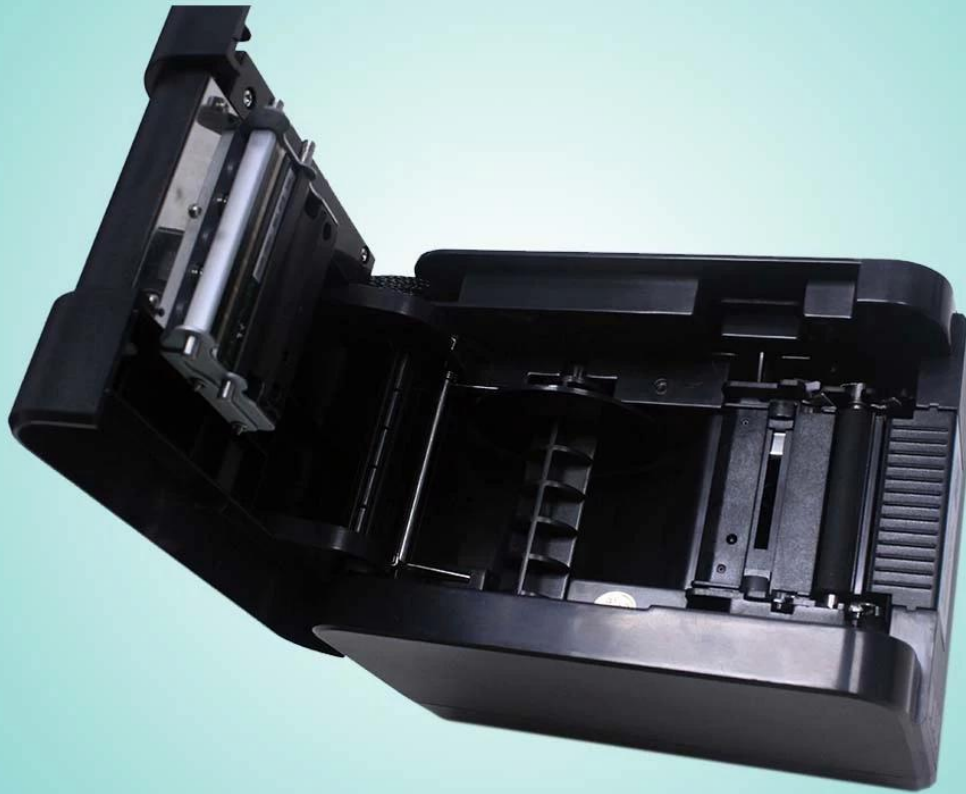

www.ocominc.com

CE FC