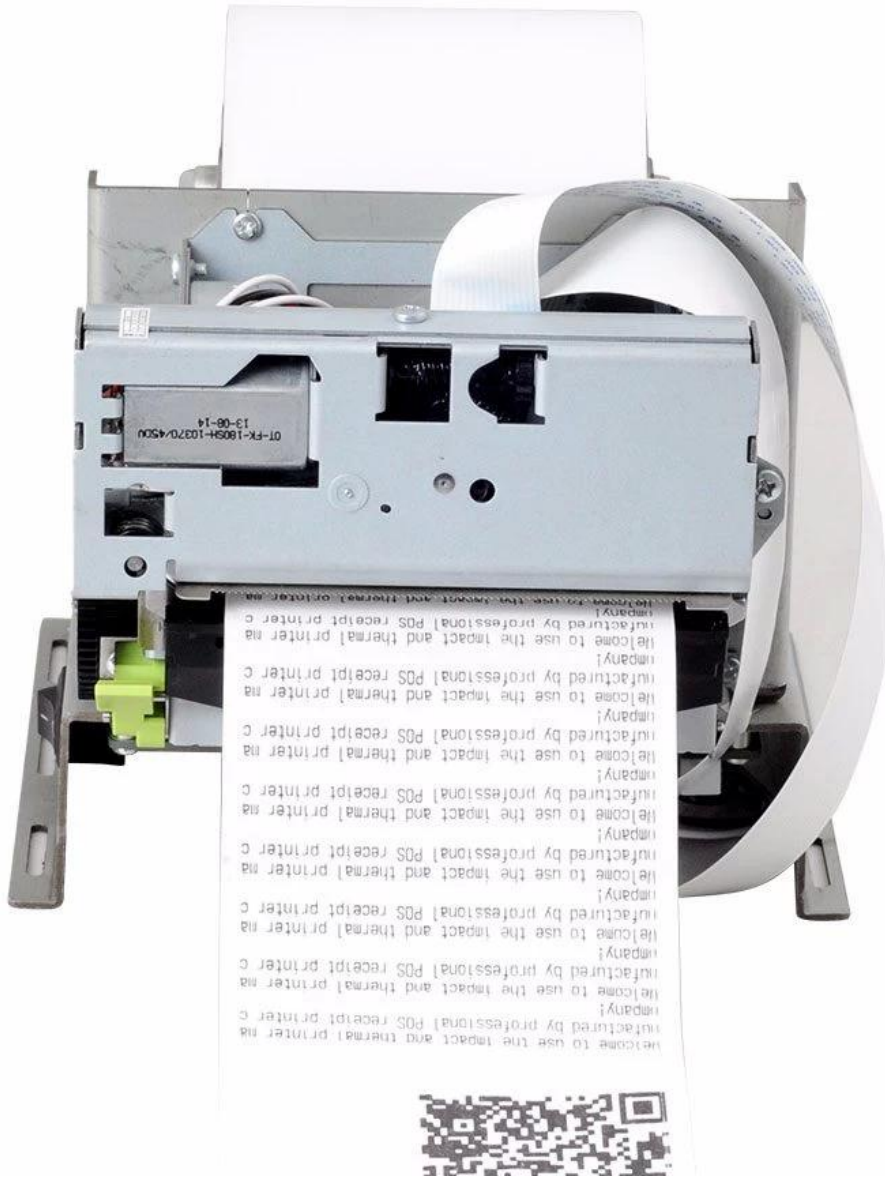

80MM KIOSK Тепловой чековый принтер (М / N:ОСКР-8003)

Функции:

- L 200 мм / с высокая скорость печати
- L Серийный + USB порт
- L Поддержка функции автоматического реза
- L Поддержка системы Linux и Windows
- L Печать изображений и символов с высокой скоростью
- L Поддержка QR Сода printing

Техническая спецификация:

Способ печати	Прямой тепловой
Скорость печати	200 мм / с
Ширина печати	72мм
Емкость колонки	576 точек / линия или 512 точек / линия
Интерфейс	Серийный + USB
символ	GB18030
Размер персонажа	АНК, Шрифт А: 1,5 × 3,0 мм (12 × 24 точки) Шрифт Б: 1,1 × 2,1 мм (9 × 17 точек)
Штрих-код	
Типы штрих-кодов	UPC-A / UPC-E / JAN13(EAN13)/ JAN8(EAN8)/ CODE39 / ITF / CODABAR / CODE93 / CODE128 / QR-код
буфер	
Входной буфер	2048 Кбайт
NV Flash	64 Кбайт
Мощность	
Блок питания	ОКРУГ КОЛУМБИЯ 24В / 20,5
Вывод кассового ящика	ОКРУГ КОЛУМБИЯ 24В / 1А
Физические характеристики	
Вес	1.8KG
Габаритные размеры	202,7 × 158 × 140 мм (Д × Ш × В)
требования к окружающей среде	
Рабочая среда	Температура (-10~50Humidity) влажность (10 ~80%)
Среда хранения	Емпера тура (-20 ~65Humidity) влажность (10 ~80%)
надежность	
Жизнь печатающей головки	100KM
Авто резак жизнь	Мпорезы иллюзии