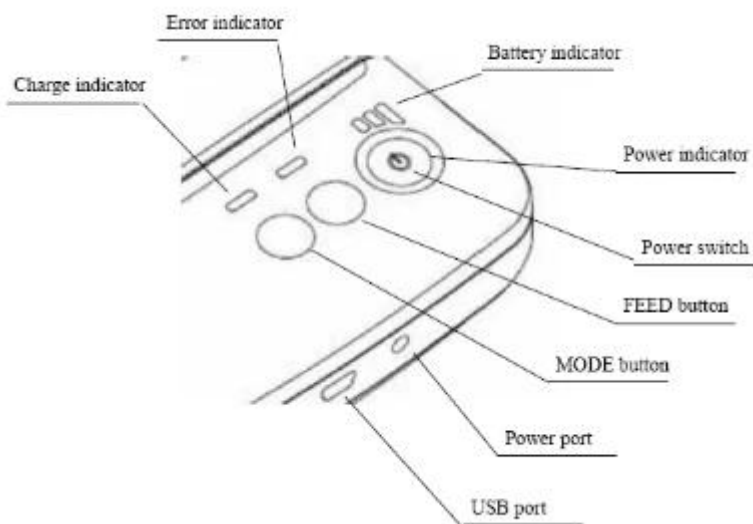

OCPP-M05

OCPP-M05

OCPP-M05

Описание:

Mini Bluetooth Printer - это портативный термопринтер, который сочетает в себе USB, RS-232 последовательный и Bluetooth интерфейс связи. Принтер может работать от автомобильного зарядного устройства и от аккумулятора (в зависимости от указанных моделей). Эти специальные символы позволяют успешно применять его на различных инструментах ручной печати данных.