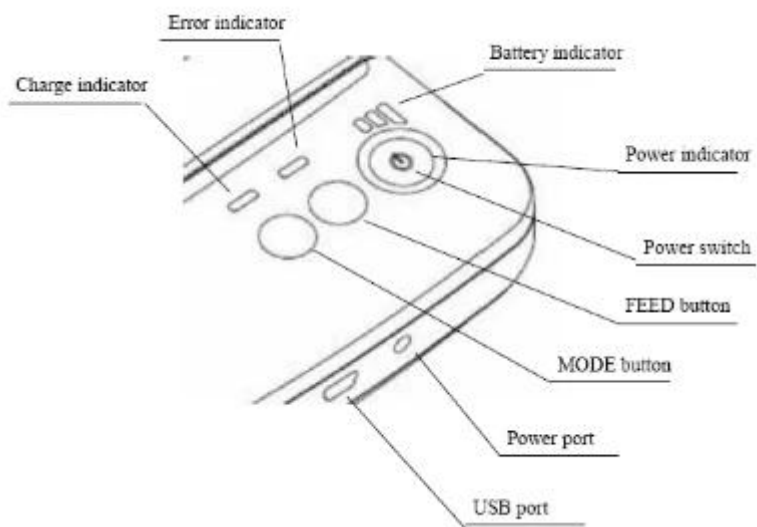

Спецификация:

Габаритные размеры (Ш × Д × В)	105 × 75 × 45 мм
Вес	134g
цвет	черный
Эффективная ширина печати	48мм
Способ печати	Термическая линейная печать
Команды печати	Набор команд, совместимый с ESC / POS
Скорость печати	До 90 мм / с
разрешение	8 точек / мм (203dpi)
Печать шрифта	12x24 / 24x24
Колонка	32 столбца / 16 колонн
Размер символа	1,5 × 3,0 мм (Ш × В) / 3,0x3,0 мм (Ш × В)
Размеры бумаги	58,0 ± 0,1 мм x диаметр 40,0 мм
Толщина бумаги	От 0,06 до 0,08 мм
Набор символов	Буквенно-цифровой / китайский кандзи
Интерфейс	USB, RS-232, Bluetooth (дополнительно)
вспышка	256KB
Адаптер питания	9V DC / 2A
Заряд батареи	7.4V DC / 1500mA; аккумулятор может оставаться на 4-5 дней, когда он полностью заряжен, он может печатать бумагу 120-150 м
Другие преимущества	Обнаружение бумаги, определение мощности, ручное отключение
Условия труда	Температура: -10 °C ~ 50 °C, влажность: 10% ~ 90%
Условия хранения	Температура: -20 °C ~ 70 °C, Влажность: 5% ~ 95%
Имя устройства	Может быть настроен, буквенный и цифровой для опции, максимум 30 символов ASCII.
пароль	Введите код сопряжения по умолчанию «1234», его можно настроить. Максимально 6 цифр.
Размер вилки	3,5 * 1.1mm

Описание:

[Мини-принтер Bluetooth](#) это портативный термопринтер, который объединяет USB, RS-232 Serial и интерфейс связи Bluetooth. Принтер может питаться от автомобильного зарядного устройства и перезаряжаемой батареи (в зависимости от определенных моделей). Эти специальные символы делают его успешно примененным к различным инструментам, ручной печати данных.