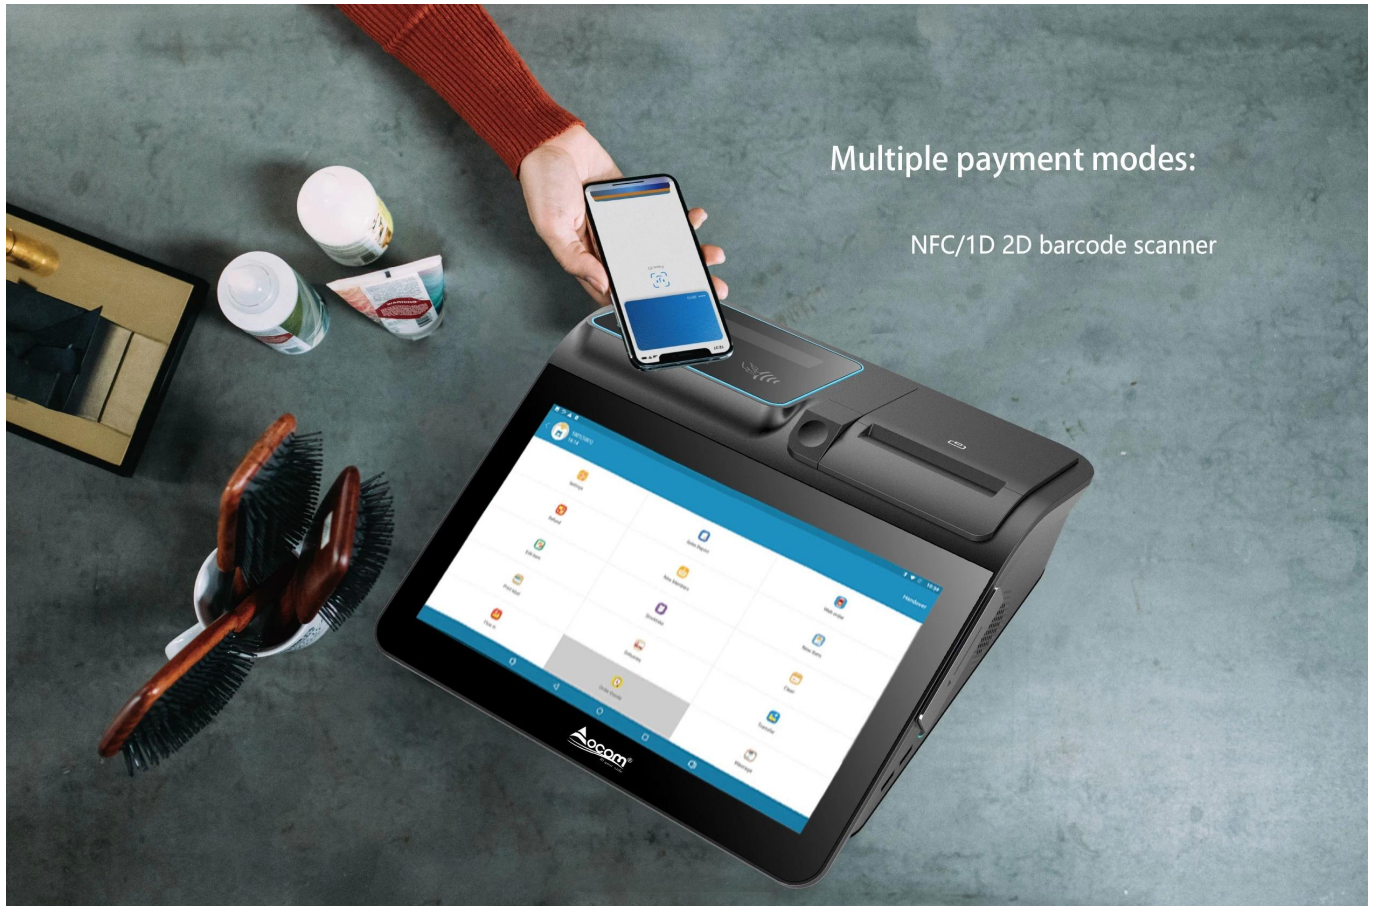

11,6-дюймовый сенсорный экран Android/Windows POS Система

(М/Н:POS-M1106)

Функции:

Серия Intel Celeron и процессор Rockchip на выбор;

Жесткий драйвер Msata SSD 64 ГБ, SSD 128 ГБ и 256 ГБ в качестве опции;

Article	Count	Amount	Tax
T-Shirt XL.....	1	\$14,95	20%
Jeans PDK.....	2	\$39,90	20%

GROSS		\$75,80	
TAX		\$18,95	
SUM		\$94,75	

1D/2D Barcode Scanner :

Multiple payment modes:

NFC/1D 2D barcode scanner

11.6" IPS Display