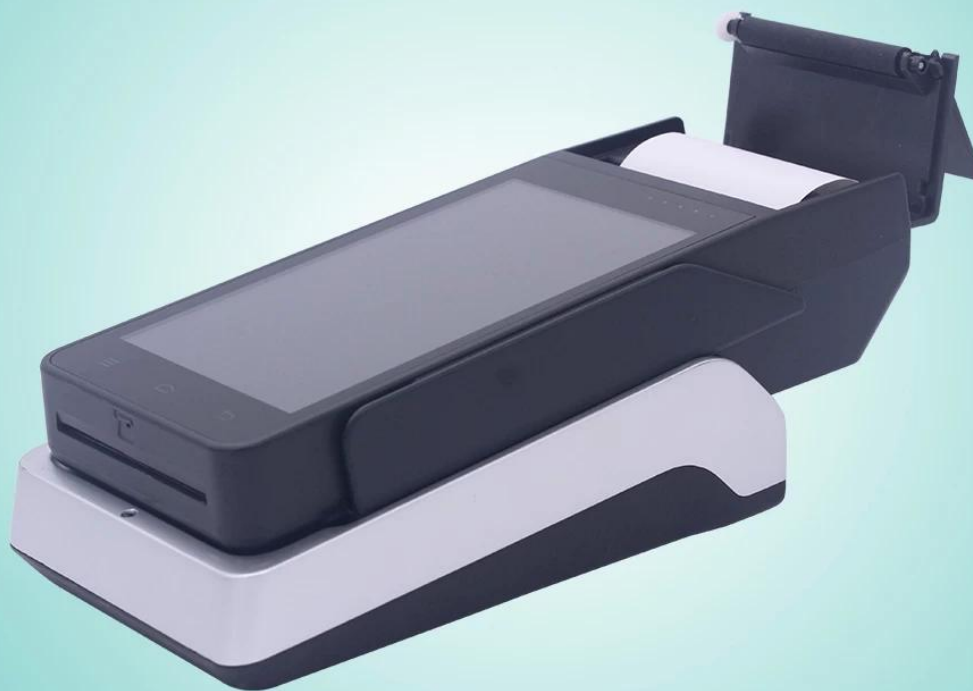

Сеть Спектр

GSM 850/900/1800/1900
WCDMA2100/1900/900/850
TD-SCDMA B34/B39
FDD LTE B1/B2/B3/B4/B5/B7/B8/B20
TDD-LTE B38/B39/B40/B41
IEEE802.11.b/n/g

WLAN

Физическая Параметры

Размер

191 мм × 80 мм × 46 мм

Вес

650 г

Эксплуатации Темп

-20° C ~ 60° C

Хранения Темп

-40° C ~ 80° C

Влажность

10% ~ 90% относительная влажность без конденсации

POS-T1

www.ocominc.com

CE FC