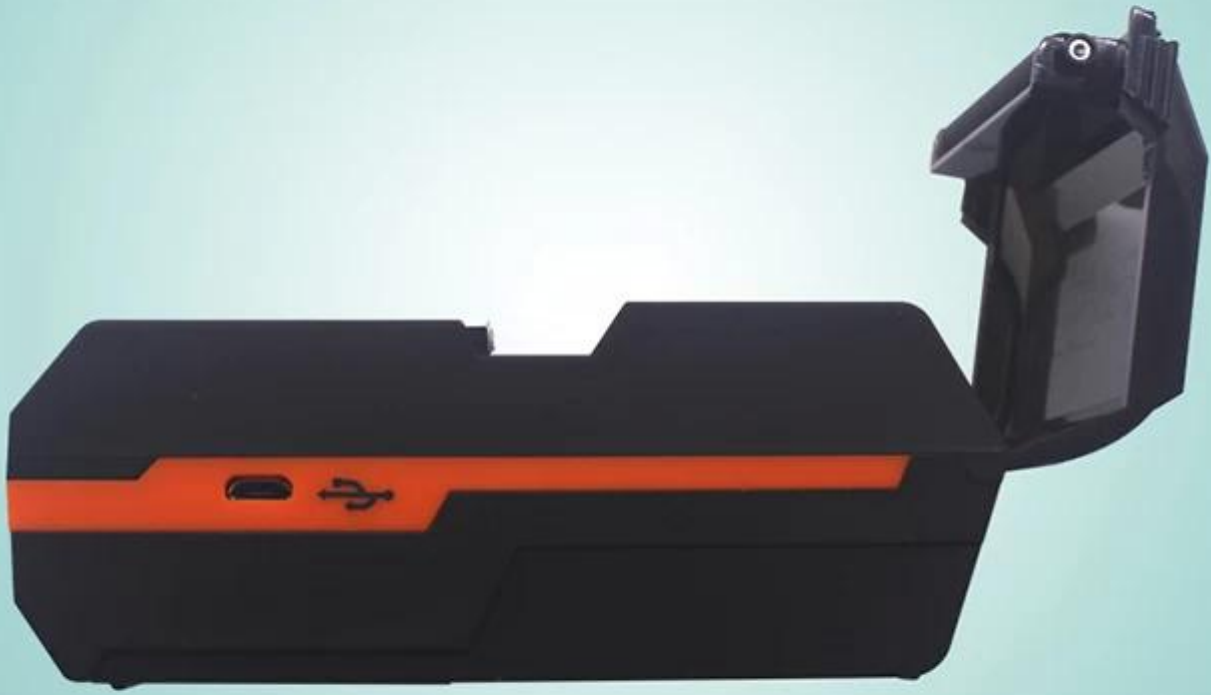

дешевый портативный 58-миллиметровый термографический принтер с диагональю
pos
(Модель Number: OCPP - M11)

Наш принтер:

Мини-размер подходит для переносного применения;
Предоставить Android App больше подходящих для пользователей;
Совместимость с программным обеспечением bartender;
Датчик интервала поддержки метки;
Может изменять имя принтера, пароль, скорость передачи в Интернете;
Бумажная посуда диаметром 40 мм;
Можно регулировать ширину бумаги для бумаги;
Один принтер, подключенный до 8 интеллектуальных устройств
(7 Android, одно устройство Apple) визовый синий зуб (по желанию);
18650 Аккумулятор легко заменяется;
90 мм / скорость печати;
Команда TSPL совместима;

► **Picture Show**

OCPP-M11

OCPP-M11

OCPP-M11

OCPP-M11

OCPP-M11

OCPP-M11

OCPP-M11

OCPP-M11

OCPP-M11

▶ Product Details

Button

- 1. Power Key
- 2. Feeding Key

LED

- 3. Power Light
- 4. Alarm Light

Port