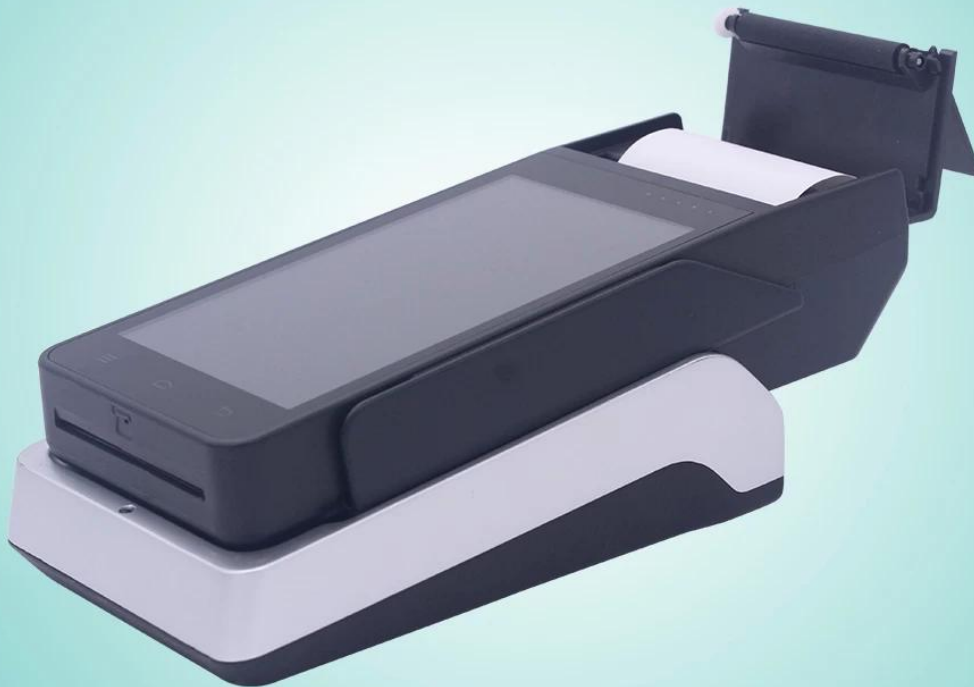

Сети Спектр

Гсм850/900/1800/1900
Вкдма2100/1900/900/850
TD-скдма Б34/639
ФЗД-ЛТЕ В1/В2/В3/В4/В5/В7/В8/В20
TDD-ЛТЕ Б38/639/Б40/641
IEEE 802.11. b/n/g

WLAN

Физической Параметры

Размер

191мм × 80 мм × 46мм

Вес

650г

Операционной Temp

-20 °с ~ 60 °с

Хранения Temp

-40 °с ~ 80 °с

Влажн

10% ~ 90% репродуктивное охлаждение

ОСТО:

POS-Z90

www.ocominc.com